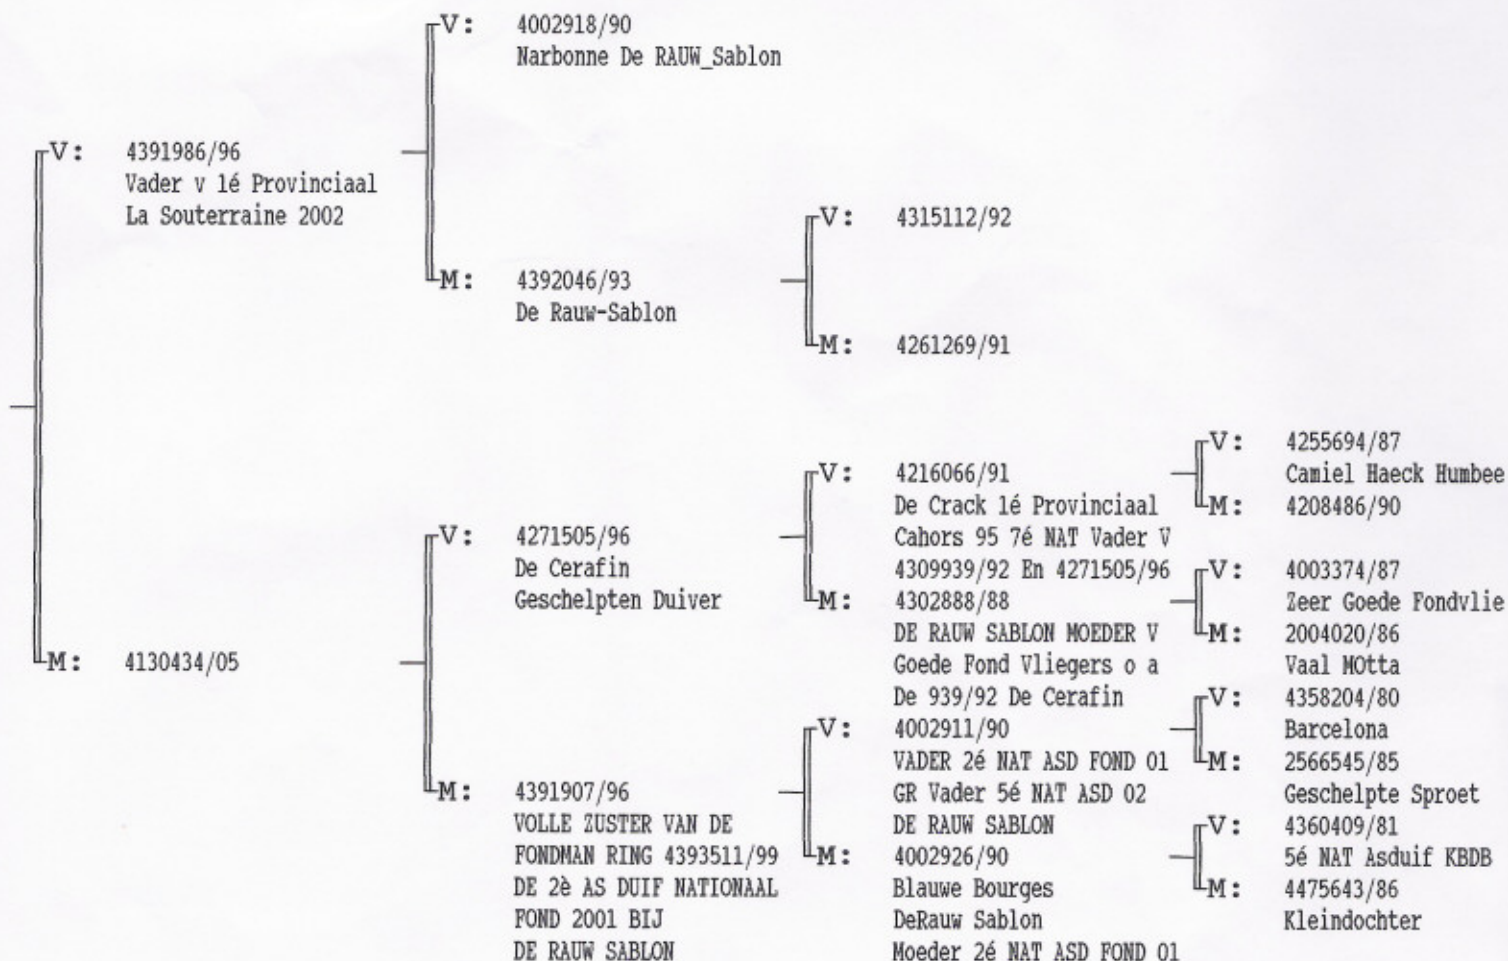

Marcel AELBRECHT
Baardegemsestraat 29
9280 LEBBEKE

052/358475

 **FÉDÉRATION
COLOMBOPHILE
FRANÇAISE**

Certificat d'immatriculation de la bague

25860

2006

FRANCE

2006

25860/06

BOX 19

FR 06-25860

'H.sister 1. prov. La Souterraine - from g.daughter Dream Pair'

Mother to winner of prov. top positions

Father is 100% De Rauw-Sablon & breeder 1. prov. La Souterraine

Mother is granddaughter to Dream Pair

Original Marcel Aelbrecht